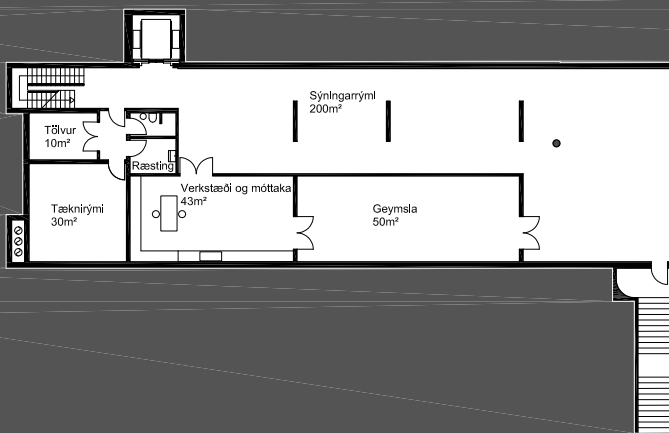

8.11.2019

TILLAGA 1A

Heildarstærð 1.363m²
 Jarðhæð 937 m²

TILLAGA 1A

Kjallari 426 m²

YFIRLITSMYND / AFSTÖÐUMYND

YFIRLITSMYND / JARÐHÆÐ

YFIRLITSMYND / KJALLARI

Heildarstærð 3.308m²
 Stækkun jarðhæðar 180 m²
 Jarðhæð samtals 1.117 m²

TILLAGA 1B
 Stækkun kjallara 1.775 m²
 Kjallari samtals 2.201 m²

YFIRLITSMYND / AFSTÖÐUMYND

YFIRLITSMYND / JARÐHÆÐ

YFIRLITSMYND / KJALLARI