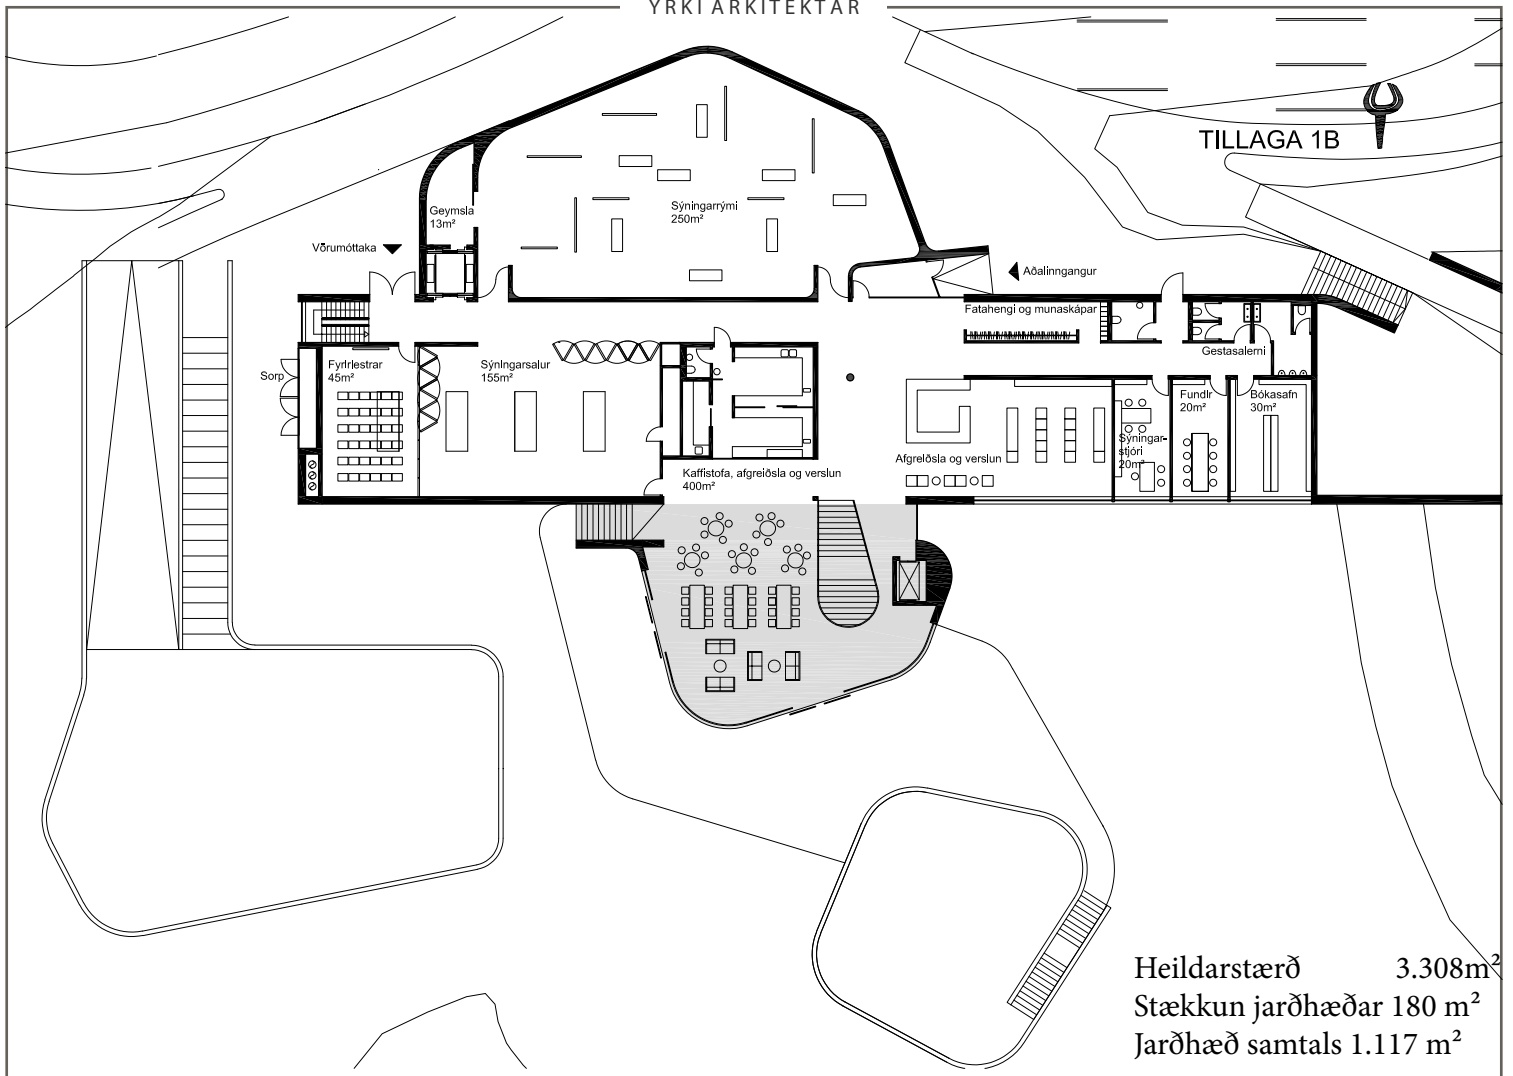

8.11.2019

TILLAGA 1A

Heildarstærð 1.363m²
 Jarðhæð 937 m²

TILLAGA 1A

Kjallari 426 m²

YFIRLITSMYND / AFSTÖÐUMYND

YFIRLITSMYND / JARÐHÆÐ

YFIRLITSMYND / KJALLARI

Heildarstærð 3.308m²
 Stækkun jarðhæðar 180 m²
 Jarðhæð samtals 1.117 m²

TILLAGA 1B
 Stækkun kjallara 1.775 m²
 Kjallari samtals 2.201 m²

YFIRLITSMYND / AFSTÖÐUMYND

YFIRLITSMYND / JARÐHÆÐ

YFIRLITSMYND / KJALLARI