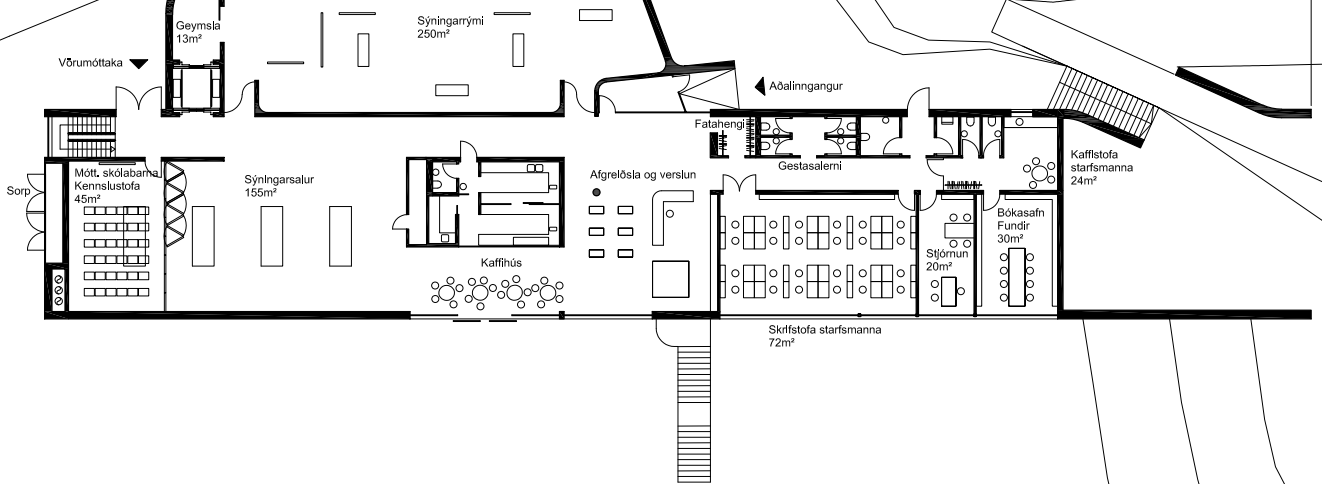

8.11.2019

TILLAGA 1A

Heildarstærð 1.363m²
 Jarðhæð 937 m²

TILLAGA 1A

Kjallari 426 m²

YFIRLITSMYND / AFSTÖÐUMYND

YFIRLITSMYND / JARÐHÆÐ

YFIRLITSMYND / KJALLARI

Heildarstærð 3.308m²
 Stækkun jarðhæðar 180 m²
 Jarðhæð samtals 1.117 m²

TILLAGA 1B
 Stækkun kjallara 1.775 m²
 Kjallari samtals 2.201 m²

YFIRLITSMYND / AFSTÖÐUMYND

YFIRLITSMYND / JARÐHÆÐ

YFIRLITSMYND / KJALLARI