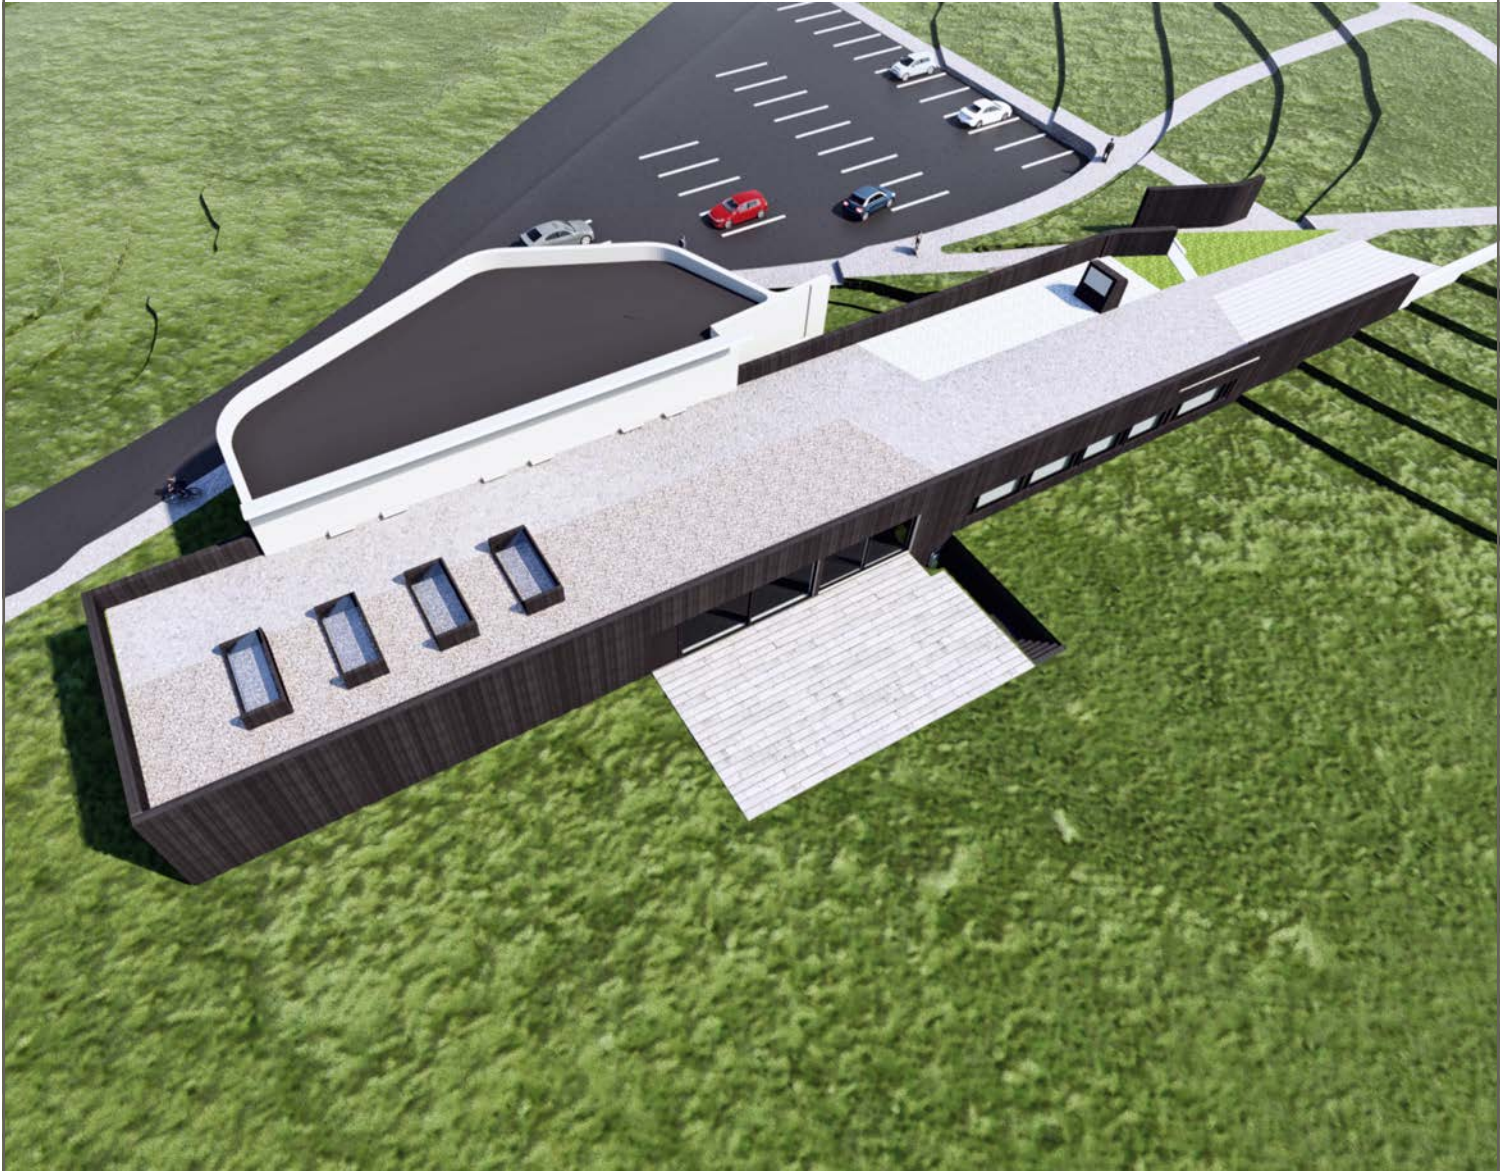

8.11.2019

TILLAGA 1A

Heildarstærð 1.363m²
 Jarðhæð 937 m²

TILLAGA 1A

Kjallari 426 m²

YFIRLITSMYND / AFSTÖÐUMYND

YFIRLITSMYND / JARÐHÆÐ

YFIRLITSMYND / KJALLARI